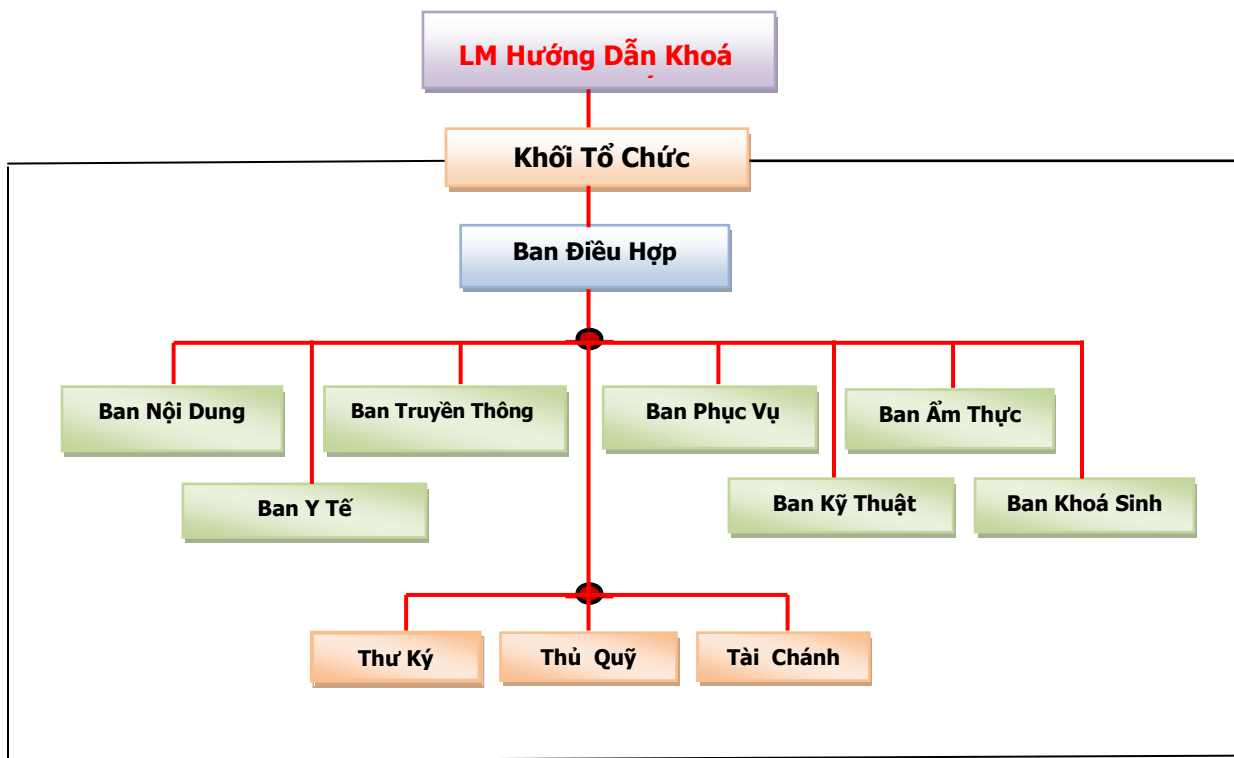

SƠ ĐỒ KHÓA HUẤN LUYỆN LÃNH ĐẠO PHONG TRÀO LM TT 2017

- 1/- Khôi Tổ Chức, gồm:**
- Ban Trị Sự / Phong Trào.
 - Ban Tổ Chức Khóa 3 Ngày 2017.
 - Quý Vị Tổng Liên Đoàn Trưởng
 - Quý Vị Liên Đoàn Trưởng.
 - Thư Ký & Thủ Quỹ & Tài Chánh
 - Quý Vị Đầu Khóa Trung Cấp 1 & 2.

- 2/- Ban Điều Hợp, gồm:**
- Ban Tổ Chức Khóa HLLĐ/PT 2017.
 - Trưởng Phong Trào LM TT.
 - Quý Vị Cựu Khóa Trưởng.

- 3/- Ban Nội Dung, gồm:**
- Nghiên Cứu Tài Liệu
 - Thuyết Trình Viên.
 - Phụng Vụ.

- 4/- Ban Truyền Thông, gồm:**
- Quảng Bá.
 - Âm Thanh.
 - Ca Nhạc & Thánh Nhạc.
 - MC/Phát Ngôn Viên Khóa

- 5/- Ban phục vụ, gồm:**
- Tiếp Đón & Vệ Sinh.
 - Trật Tự & Chuyển Vận.

- 6/- Ban Ấm Thực, gồm:**
- Nấu ăn.
 - Mua thực phẩm.

- 7/- Ban Y Tế, gồm:**
- Bác Sĩ.
 - Tủ Thuốc bệnh.

- 8/- Ban Kỹ Thuật, gồm:**
- Ấn Loát/VP Phẩm.
 - Slide Shows.
 - Chụp Hình /Quay Phim

- 9/-Ban Khoá Sinh, gồm:**
- Khóa Trưởng Khóa 2017.
 - Các Toán Trưởng.
 - Các Toán Khóa Sinh.